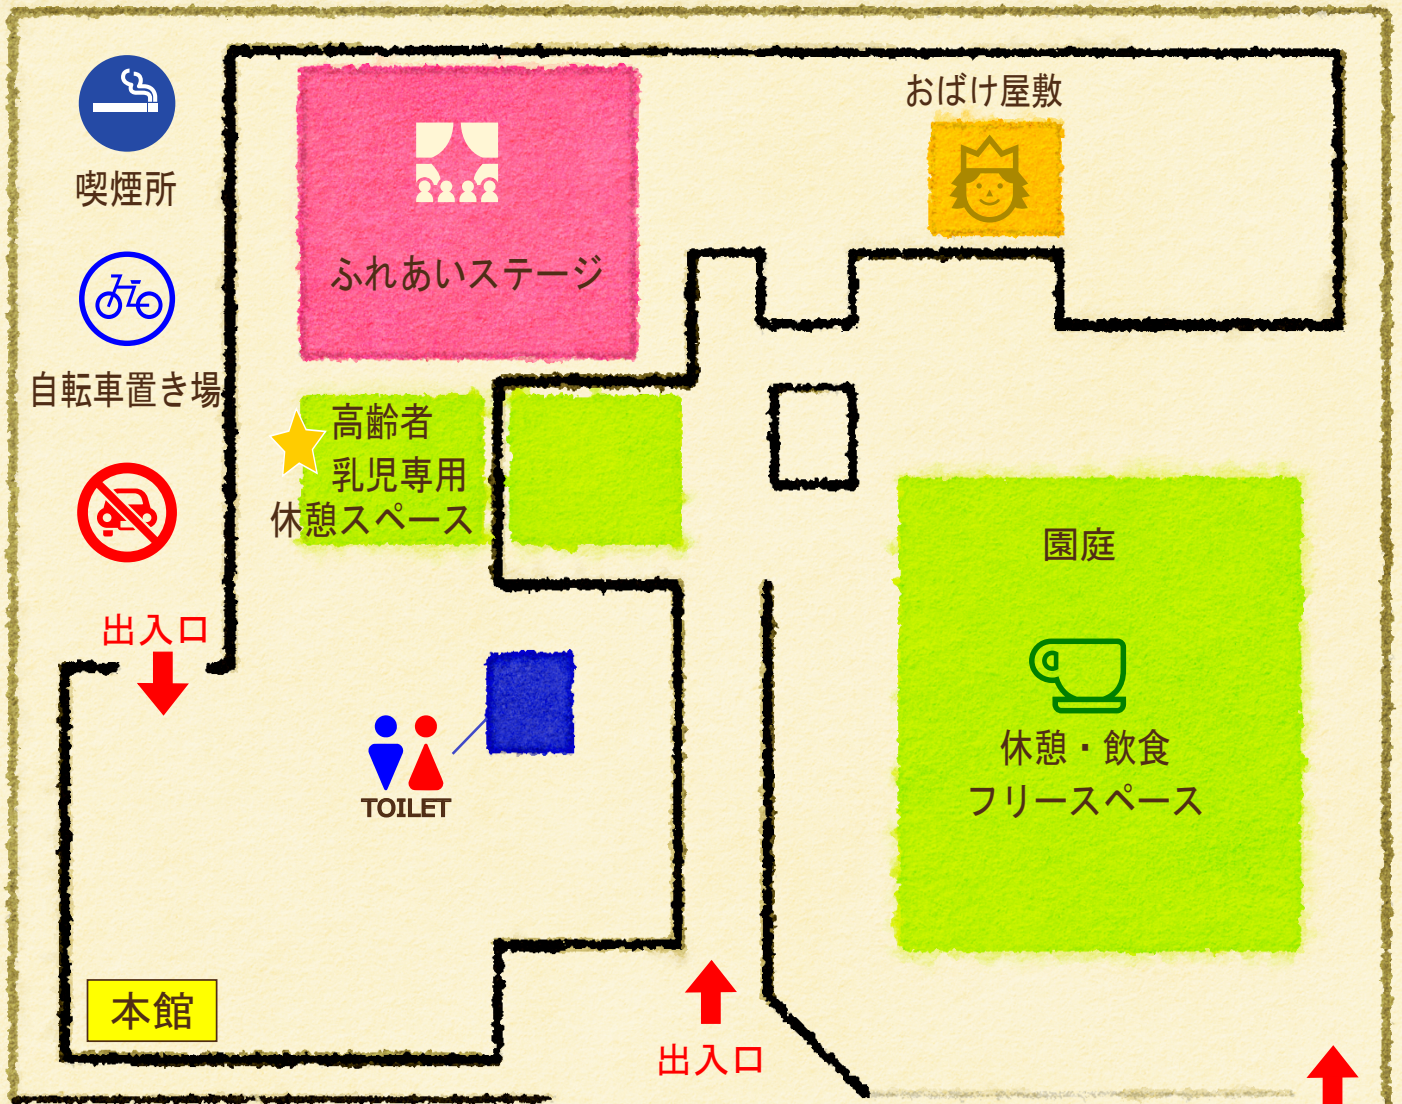

# 第10回 ふくじゅ祭り会場案内

施設内は全面禁煙となっております。喫煙は所定の喫煙所(本館西側外)にてお願いいたします。

おむつ交換授乳室  
♀女性専用

## 🌀 フードコーナー

からあげ  
ふくちゃんカレー  
串カツ  
どて煮  
肉巻おにぎり  
三角春巻き  
そばめし  
きゅうり

たません  
ポテト  
冷やしパイナップル  
レインボーわらびもち  
かき氷  
各種飲み物  
生ビール

## 🌀 お楽しみブース

駄菓子屋パッソル  
にがおえコーナー  
おばけ屋敷  
トイレットペーパー  
つみゲーム