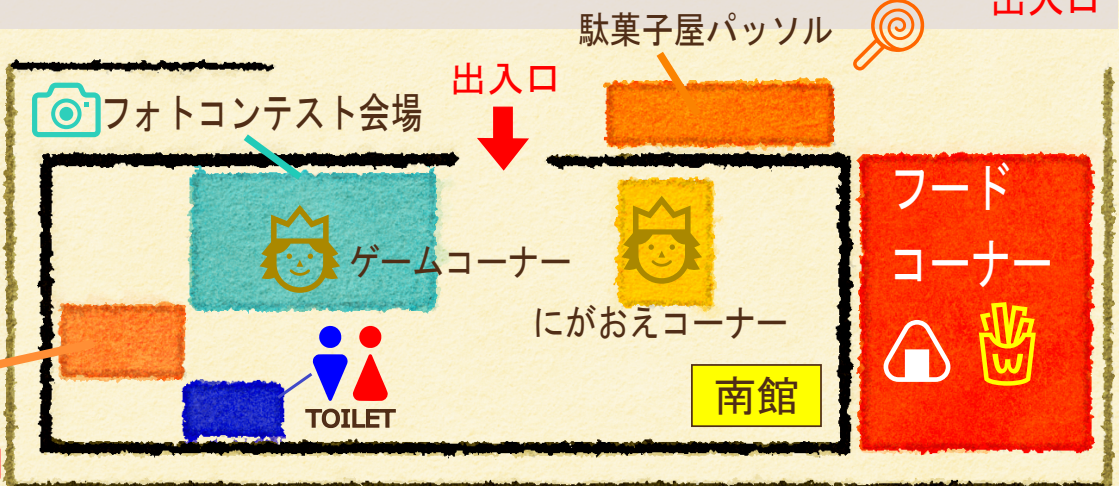

# 第10回 ふくじゅ祭り会場案内

施設内は全面禁煙となっております。喫煙は所定の喫煙所(本館西側外)にてお願いいたします。

おむつ交換授乳室  
♀女性専用

## 🌀 フードコーナー

からあげ  
ふくちゃんカレー  
串カツ  
どて煮  
肉巻おにぎり  
三角春巻き  
そばめし  
きゅうり

たません  
ポテト  
冷やしパイナップル  
レインボーわらびもち  
かき氷  
各種飲み物  
生ビール

## 🌀 お楽しみブース

駄菓子屋パッソル  
にがおえコーナー  
おばけ屋敷  
トイレットペーパー  
つみゲーム